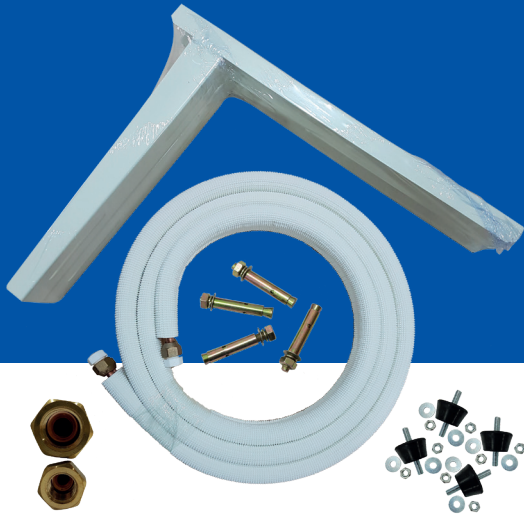

ACESSÓRIOS
KIT DE INSTALAÇÃO

REFERÊNCIAS	POTENCIAS	TYPE	TUBULAÇÃO	METROS	EAN
HTW-SK3M1438-EST	2.250 / 3.000 frg.	9k	1/4" - 3/8"	3	8435483800007
HTW-SK5M1438-EST		12k		5	8435483800953
HTW-SK3M1412-EST	4.500 frg.	18k	1/4" - 1/2"	3	8435483800014
HTW-SK5M1412-EST				5	8435483800960
HTW-SK3M3858-EST	6.000 frg.	24k	3/8" - 5/8"	3	8435483800977
HTW-SK5M3858-EST				5	8435483800984

**Kit de instalação com um preço acessível
para todos os bolsos**

SILENTBLOCKS
A-35 (4 unidades)

NOZES
Porcas de conexão alargadas

PLUGUES DE EXPANSÃO
Parafusos de metal (4 unidades)